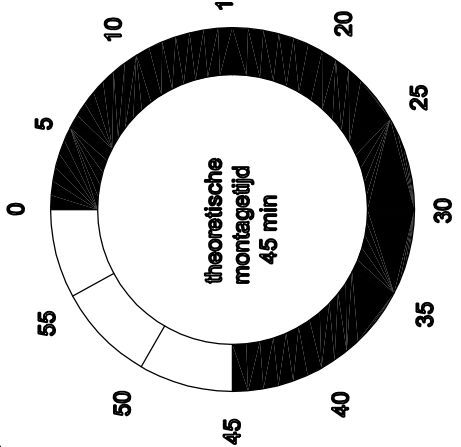

Renault Kangoo

2008

220x120 cm.

KING PING

www.king-ping.com
info@king-ping.com

	6X		6X
	24X		6X
	20X		6X
	18X		6X
	6X		12X
	12X		1X
	2X		

- Bij onduidelijkheden raadpleeg uw leverancier!
- Pour plus de renseignements consultez votre fournisseur!
- Bei eventuellen Unklarheiten, bitten wir Sie mit Ihren Lieferanten Kontakt aufzunehmen!
- Might this not be clear, please contact your supplier!