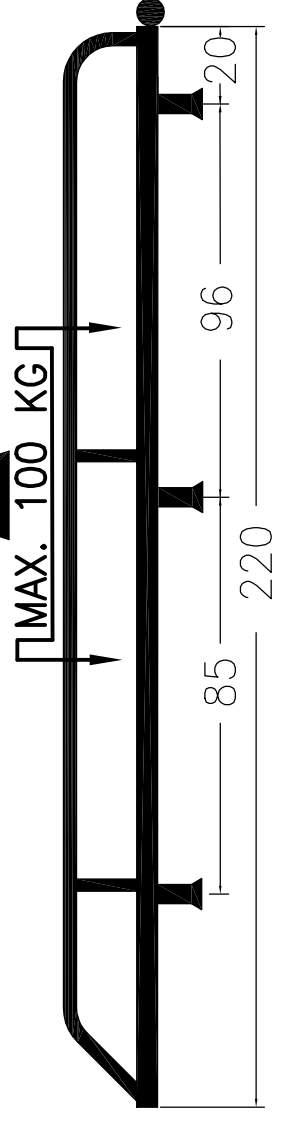

Renault Kangoo

2008

220x120 cm.

KING PING

www.king-ping.com
info@king-ping.com

	6X		6X
	24X		6X
	20X		6X
	18X		6X
	6X		12X
	12X		1X
	2X		

- Bij onduidelijkheden raadpleeg uw leverancier!
- Pour plus de renseignements consultez votre fournisseur!
- Bei eventuellen Unklarheiten, bitten wir Sie mit Ihren Lieferanten Kontakt aufzunehmen!
- Might this not be clear, please contact your supplier!