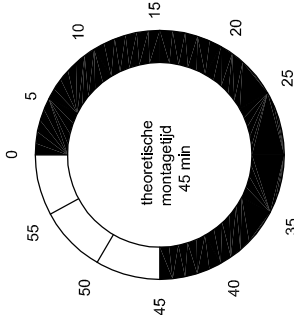

CITROEN BERLINGO PEUGEOT PARTNER

200x120 cm. L1 2008

272

	2X S		4X
	6X		6X
	24X		18X
	18X		6X
	6X		6X
	12X		12X
	2X		1X

!
opmerking:
in v.a. tegeven
Het raaiet liete gaa!
P.V.C. profiel
afzetten en
afkijken of
afzetten op
afzetten op