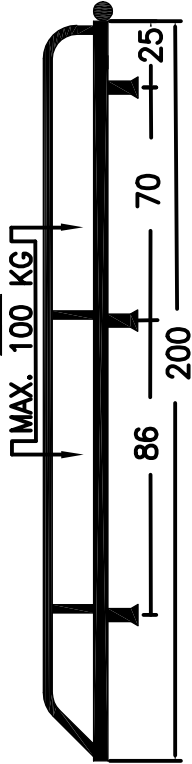

CITROEN BERLINGO PEUGEOT PARTNER

200x120 cm. L1 2008

272

	2X S		4X
	6X		6X
	24X		18X
	18X		6X
	6X		6X
	12X		12X
	2X		1X

!
opmerking:
in v.a. tegeven
Het raaiet liete gaa!
P.V.C. profiel
afzetten en
afkijken of
afzetten op
afzetten op