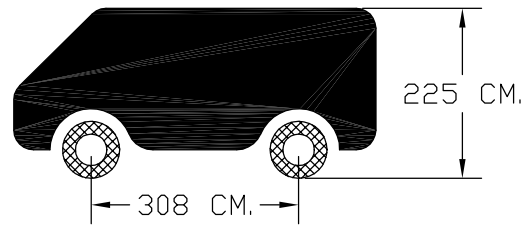

Nissan Interstar Opel Movano Renault Master

280x160 CM. (L1-H1)

 S	6x	 3xD M8	12x	 M6	12x
	6x	 M8	30x	 3xD M6	12x
	6x	 M8	12x	 M6	12x
 A	18x	 M8	6x	 6x	6x
 B	12x	 C	12x	 12x	12x
 D	24x	 M8	12x	 KING PING	2x
	1x				