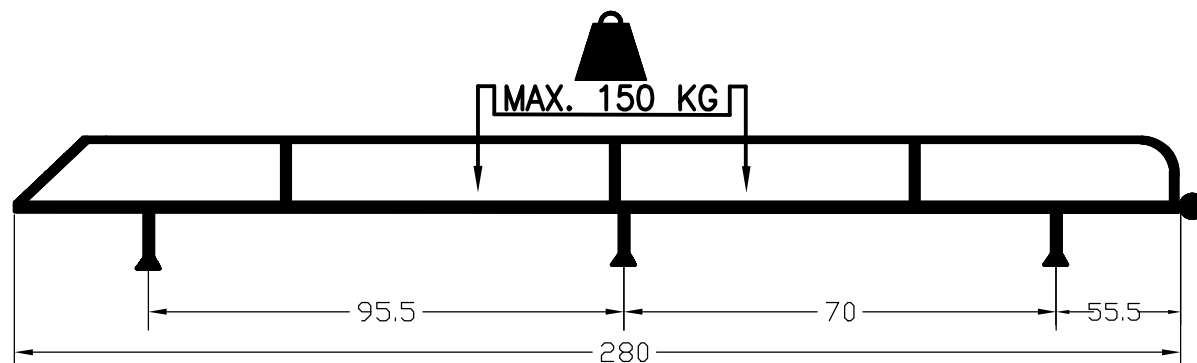

S	6x	 3xD M8	12x	 M6	12x
	6x	 M8	30x	 3xD M6	12x
	6x	 M8	12x	 M6	12x
 A	18x	 M8	6x	 6x	6x
 B	12x	 C	12x	 12x	12x
 D	24x	 M8	12x	 KING PING	2x
	1x				

- -Bij onduidelijkheden raadpleeg uw leverancier!
- -Might this not be clear, please contact your supplier!
- -Bei eventuellen Unklarheiten, bitten wir Sie mit Ihren Lieferanten Kontakt aufzunehmen!
- -Pour plus de renseignements consultez votre fournisseur!

282 NIIN280160S OPMO280160S REMA280160S -1638-5715- 03/2007