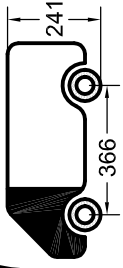

Mercedes Sprinter 2007 Volkswagen Crafter

350x160cm. L2 H1

	8x		8x		8x
	16x		40x		8x
	8x		40x		2x
	16x		16x		M8
	2x		16x		M8 2xD
			16x		M8 3xD

KING PING[®]

www.king-ping.com
info@king-ping.com

- Bij onduidelijkheden raadpleeg uw leverancier!
- Pour plus de renseignements consultez votre fournisseur!
- Bei eventuellen Unklarheiten, bitten wir Sie mit Ihren Lieferanten Kontakt aufzunehmen!
- Might this not be clear, please contact your supplier!