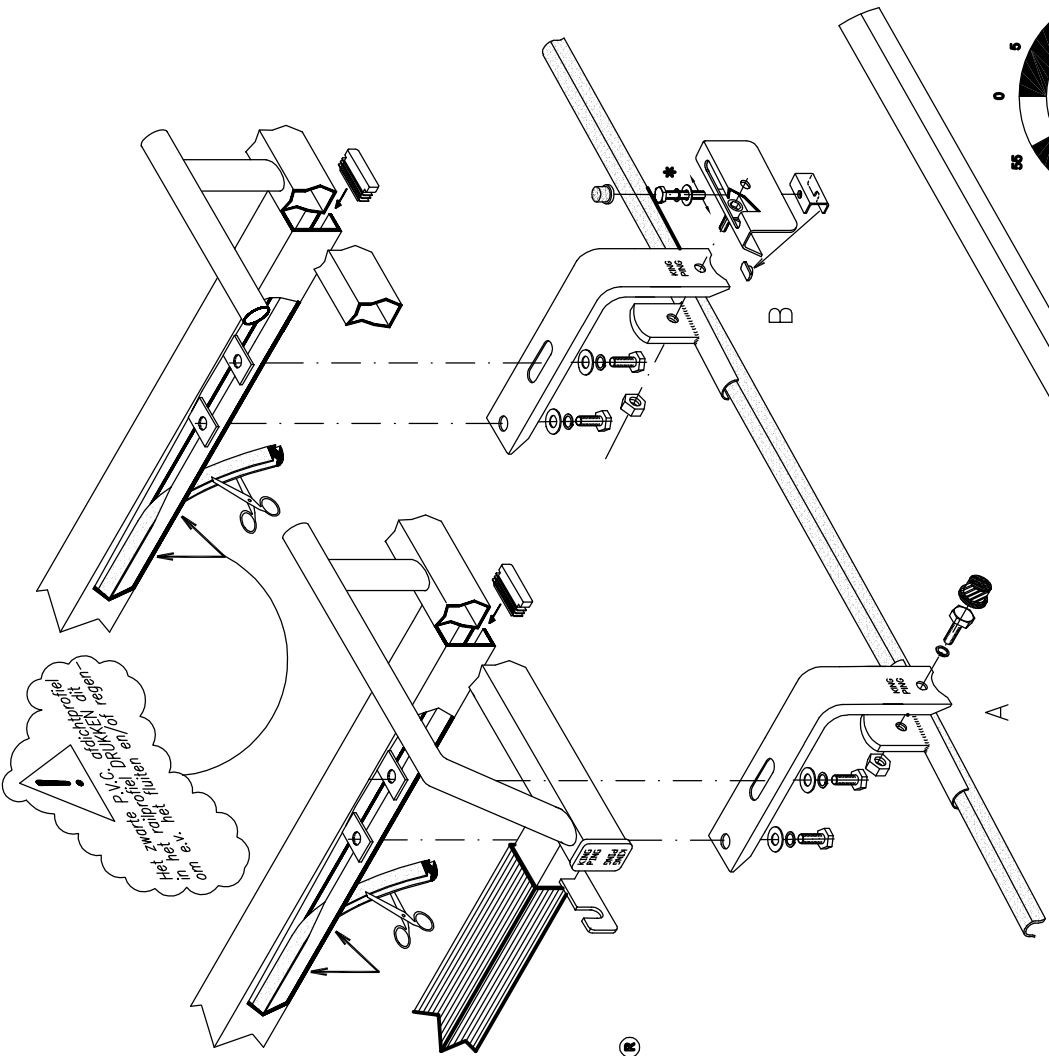

IVECO Daily City Truck  
320x160 CM.

**!** Het is belangrijk dat de afmetingen van het materiaal overeenkomen met de afmetingen van het voertuig. Indien niet, kan het zijn dat de afmetingen niet overeenkomen met de afmetingen van het voertuig.