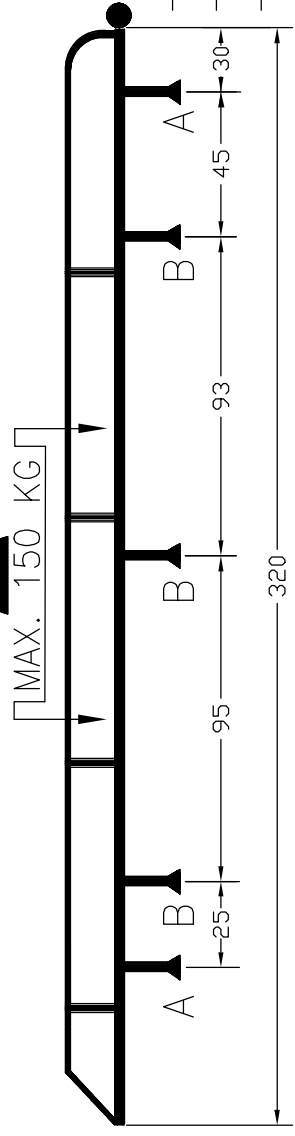

IVECO Daily City Truck  
320x160 CM.

**!** Het is belangrijk dat de afmetingen van het materiaal overeenkomen met de afmetingen van het voertuig. Indien niet, kan het zijn dat de afmetingen niet overeenkomen met de afmetingen van het voertuig.