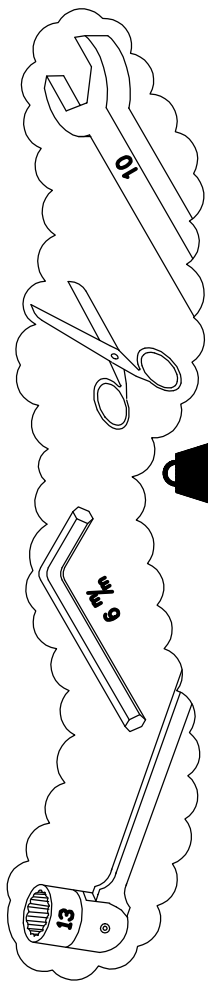

IVECO Daily City Truck  
320x160 CM.

**!** Het is belangrijk dat de afmetingen van het materiaal overeenkomen met de afmetingen van het voertuig. Indien niet, kan het zijn dat de afmetingen niet overeenkomen met de afmetingen van het voertuig.