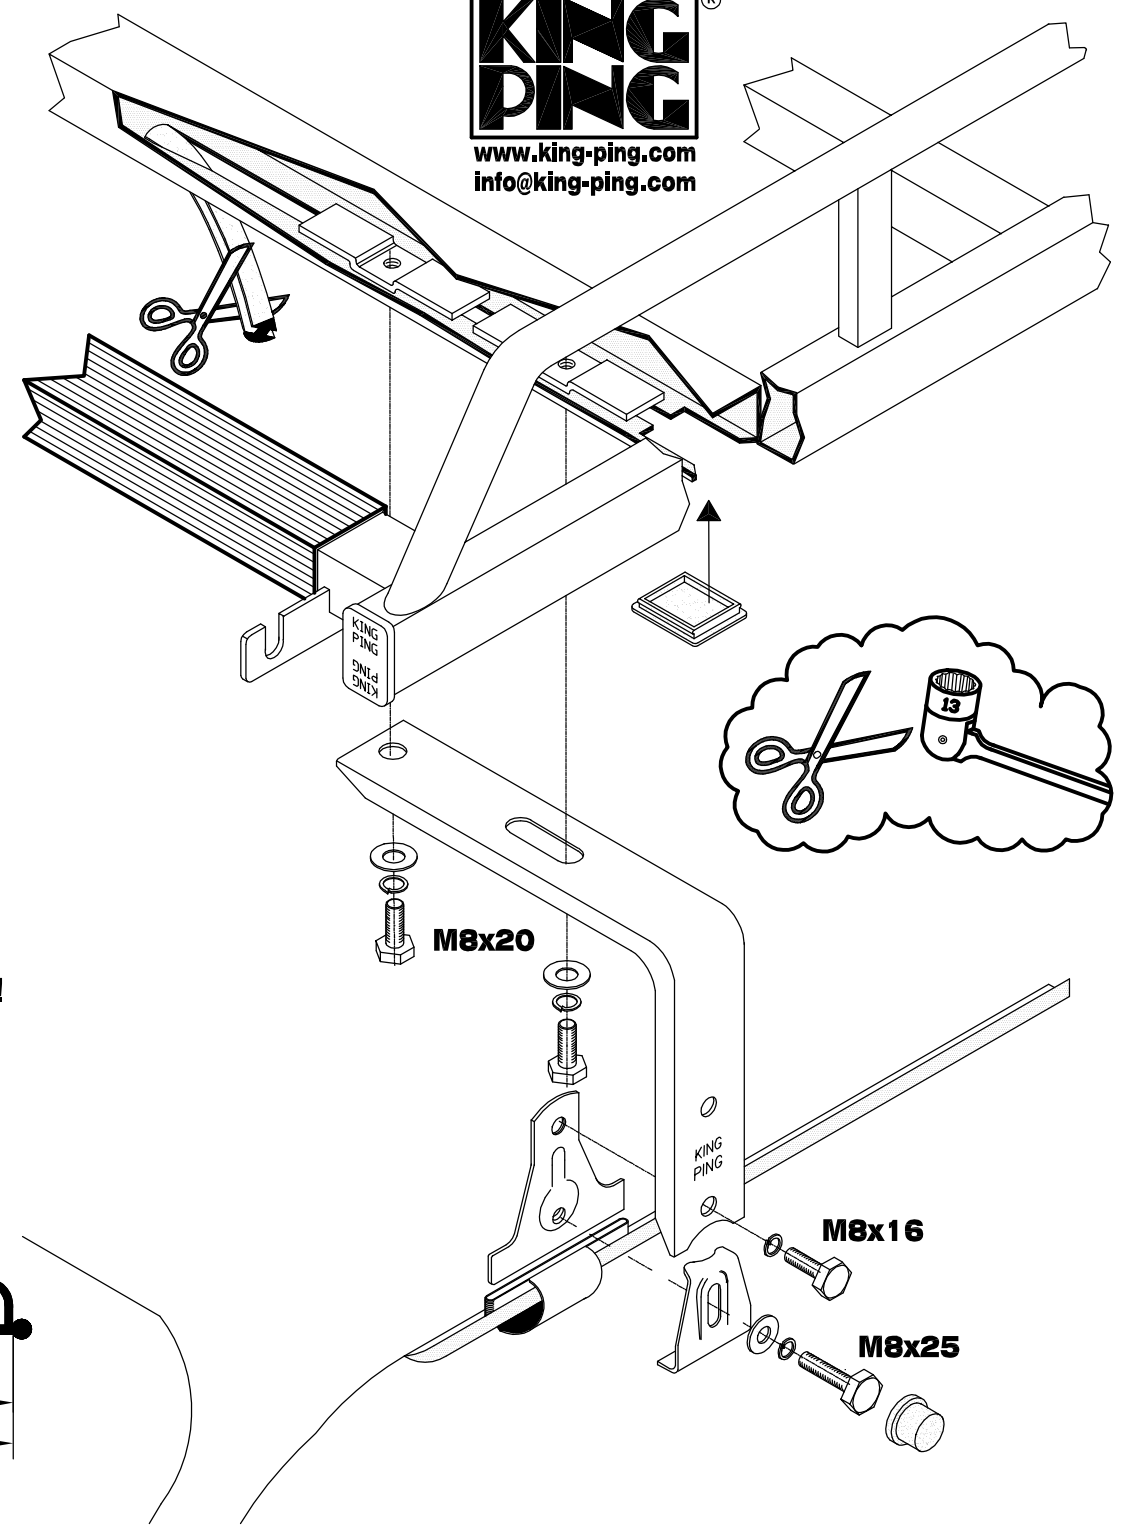

# Ford Transit ≥2000

320x160 cm. L2 H2

W	10x	M8	30x		10x
	10x	M8	40x		10x
	10x	M8x16	10x	M8	10x
M8	20x	M8x20	20x		1x
	2x	M8x25	10x		

**KING PING**<sup>®</sup>  
www.king-ping.com  
info@king-ping.com

- Bij onduidelijkheden raadpleeg uw leverancier!
- Pour plus de renseignements consultez votre fournisseur!
- Bei eventuellen Unklarheiten, bitten wir Sie mit Ihren Lieferanten Kontakt aufzunehmen!
- Might this not be clear, please contact your supplier!