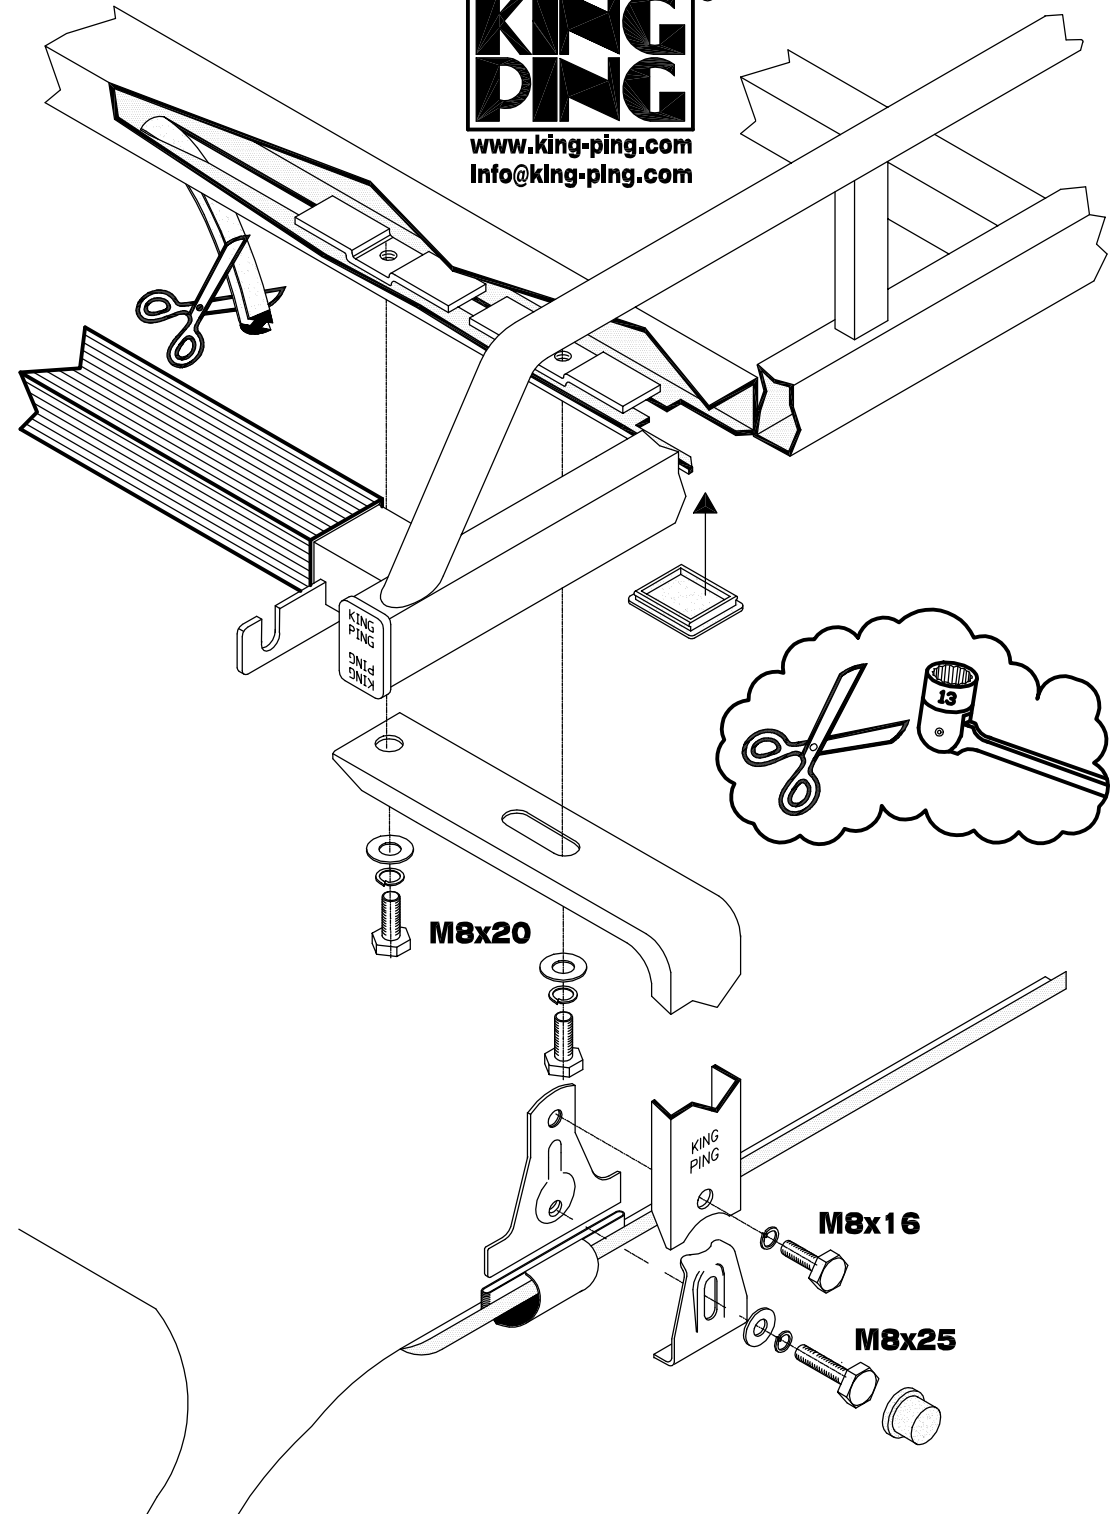

Ford Transit ≥2000

300x160cm.

 E	10x	 M8	30x	 10x
	10x	 M8	40x	 10x
	10x	 M8x16	10x	 M8
 M8	20x	 M8x20	20x	 1x
 KING-PING	2x	 M8x25	10x	

www.king-ping.com
Info@king-ping.com

- Bij onduidelijkheden raadpleeg uw leverancier!
- Pour plus de renseignements consultez votre fournisseur!
- Bei eventuellen Unklarheiten, bitten wir Sie mit Ihren Lieferanten Kontakt aufzunehmen!
- Might this not be clear, please contact your supplier!