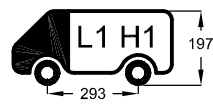

Ford Transit ≥2000

300x160cm.

 E	10x	 M8	30x	 10x
	10x	 M8	40x	 10x
	10x	 M8x16	10x	 M8
 M8	20x	 M8x20	20x	 1x
 KING-PING	2x	 M8x25	10x	

www.king-ping.com
Info@king-ping.com

- Bij onduidelijkheden raadpleeg uw leverancier!
- Pour plus de renseignements consultez votre fournisseur!
- Bei eventuellen Unklarheiten, bitten wir Sie mit Ihren Lieferanten Kontakt aufzunehmen!
- Might this not be clear, please contact your supplier!