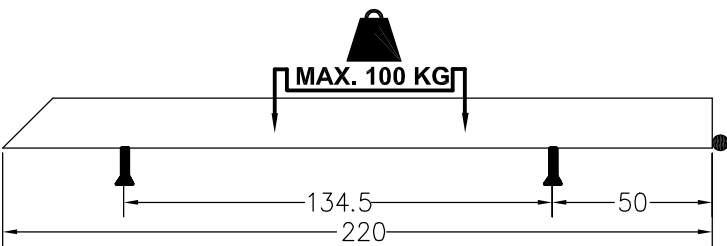

Nissan Kubistar Renault Kangoo

220x123 cm. Grand Volume

 P	4x	 90°	4x
 M8x20	4x	 M8x25 *	4x Max. 20Nm
 M8	8x	 M8	4x
 3xD M8	12x	 M8	4x
 M8	4x	 KING PING	2x
 M8	8x		

ALUNIKU220123P - ALUREKA220123P 12/2007