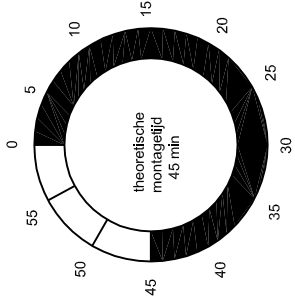

**CITROEN BERLINGO
PEUGEOT PARTNER**

200x123 cm. L 1 2008

W	S	S	S
6X	6X	6X	6X
M8	M8	M8x25 Max. 20Nm	M8x20
12X	12X	6X	6X
3xD M8	M8		
6X	6X	2X	
M8	M8		

KING PING
www.king-ping.com
info@king-ping.com

- Bij onduidelijkheden raadpleeg uw leverancier!
- Pour plus de renseignements consultez votre fournisseur!
- Bei eventuellen Unklarheiten, bitten wir Sie mit Ihren Lieferanten Kontakt aufzunehmen!
- Might this not be clear, please contact your supplier!

206 ALUCIBD200123 X- ALUPEPD200123 X 01/2009