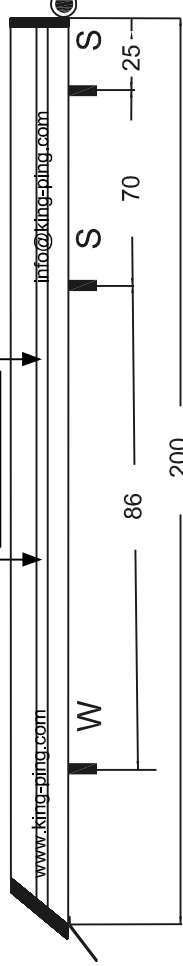

**CITROEN BERLINGO
PEUGEOT PARTNER**

200x123 cm. L 1 2008

W	S	S	S
6X	6X	6X	6X
M8	M8	M8x25 Max. 20Nm	M8x20
12X	12X	6X	6X
3xD M8	M8		
6X	6X	2X	
M8	M8		

KING PING
www.king-ping.com
info@king-ping.com

- Bij onduidelijkheden raadpleeg uw leverancier!
- Pour plus de renseignements consultez votre fournisseur!
- Bei eventuellen Unklarheiten, bitten wir Sie mit Ihren Lieferanten Kontakt aufzunehmen!
- Might this not be clear, please contact your supplier!

206 ALUCIBD200123 X- ALUPEPD200123 X 01/2009