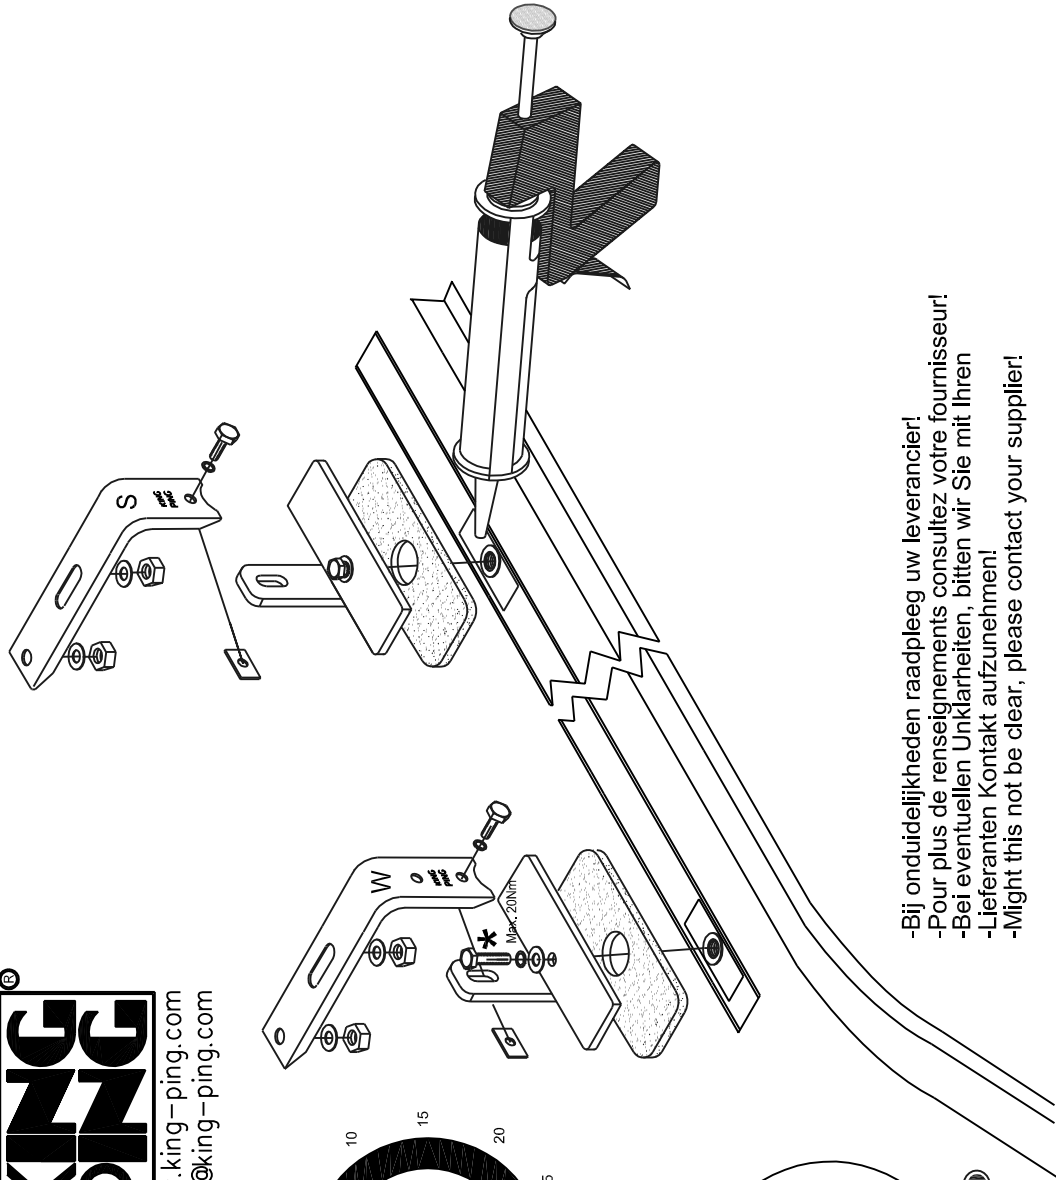

**CITROEN BERLINGO
PEUGEOT PARTNER**

200x123 cm. L 1 2008

W	S	S	S
6X	6X	6X	6X
M8	M8	M8x25 Max. 20Nm	M8x20
12X	12X	6X	6X
3xD M8	M8		
6X	6X	2X	
M8	M8		

KING PING
www.king-ping.com
info@king-ping.com

- Bij onduidelijkheden raadpleeg uw leverancier!
- Pour plus de renseignements consultez votre fournisseur!
- Bei eventuellen Unklarheiten, bitten wir Sie mit Ihren Lieferanten Kontakt aufzunehmen!
- Might this not be clear, please contact your supplier!

206 ALUCIBD200123 X- ALUPEPD200123 X 01/2009