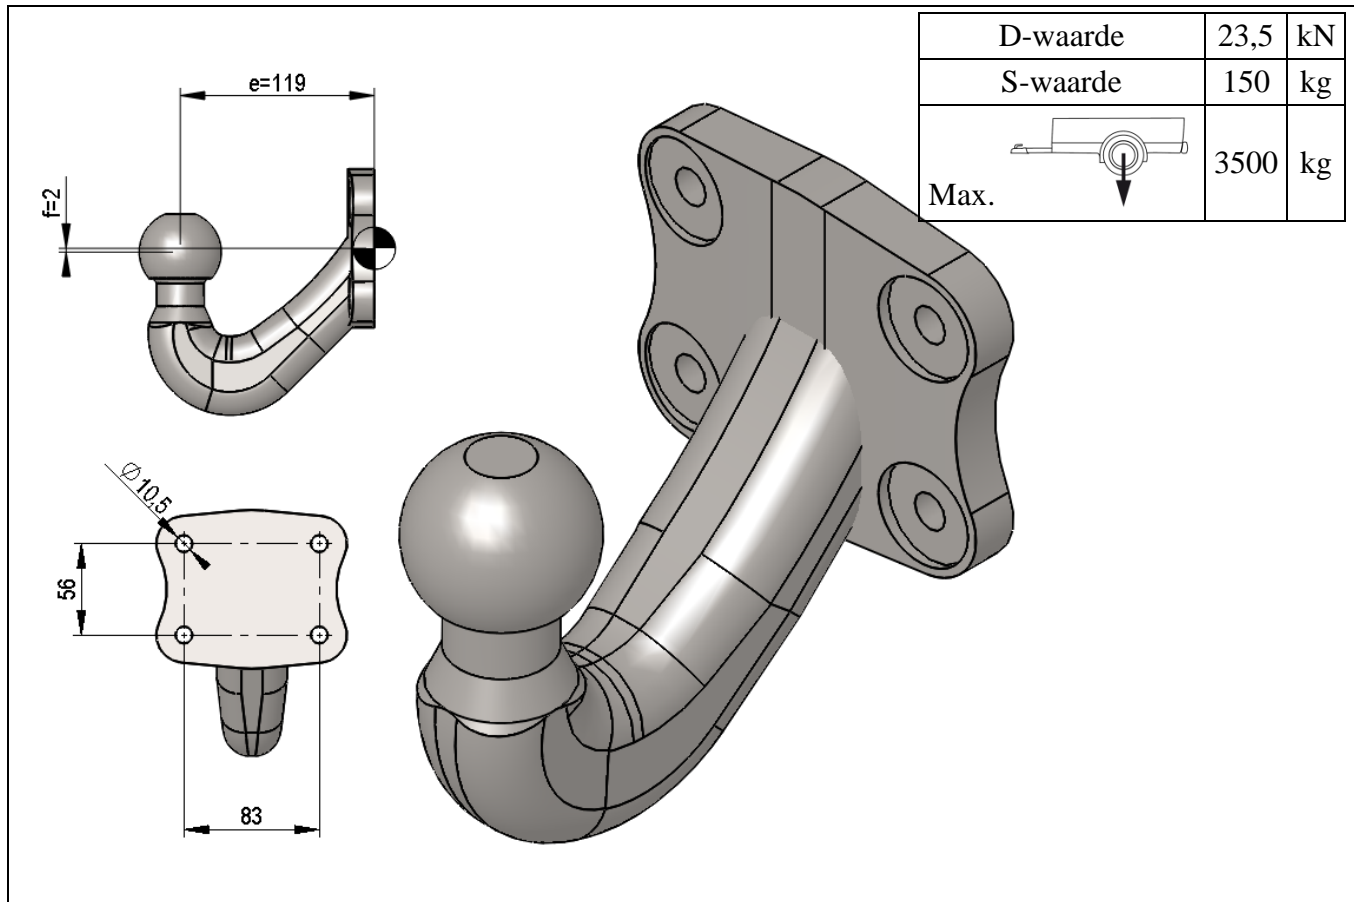

Artikel: 740.011

Artikel omschrijving: **Bolflens WF Type 1**

Voor de bevestiging van de kogel gebruikt men 4 bouten M10 **10.9** ,moer en grower.

Pour le fixation du boule un utilisé 4 boulons M10 **10.9**, ecrous et grower.

For de fixing off this ball you need 4 bolts M10 **10.9**, grower and nut.

Fur die befestigung von die kögel braucht man 4 bolzen M10 **10.9**, sicherheitsritzel und muttern.

| | | | |
|----------------|--|---|-----------------------|
| Opgesteld door | | Opmerking | Revisie Nr. |
| Misha | | Alle bouten en moeren Kwaliteit 10.9 | 1 |
| Opgemaakt | | | uitgevoerd door/Datum |
| 25/06/2015 | | | mishac |